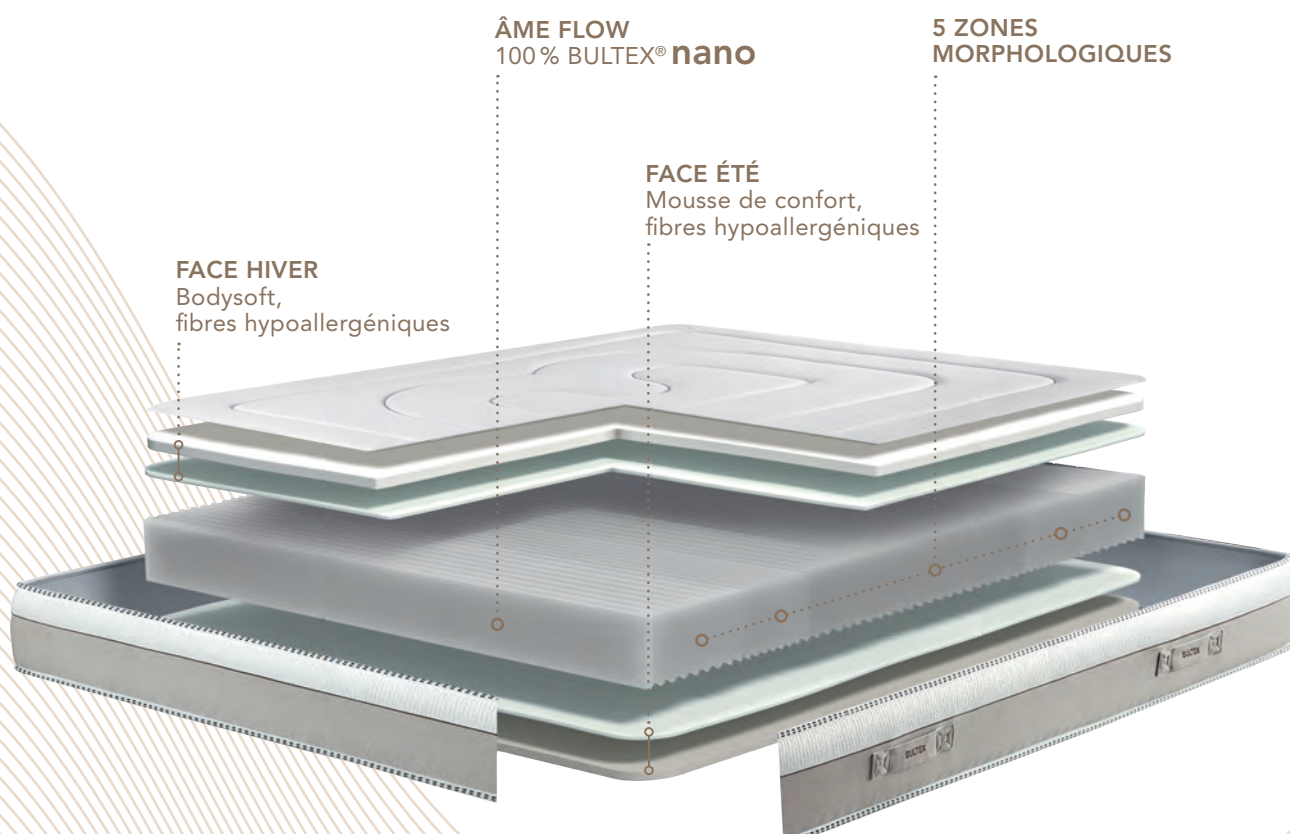

ARCADIE

LES PLUS BULTEX eXpert :

Une aération optimale grâce
à l'âme Flow

- + Progressivité de confort
- + Traitement Phyto-Activ[®]

Soutien très ferme Accueil mœlleux

- Hauteur 24 cm
- 5 zones morphologiques
- Âme Flow 100% BULTEX[®] **nano**
36 kg/m³
- Bodysoft
- Face hiver /face été : 100 % réversible
- Certifié OEKO-TEX[®] Standard 100

ARCADIE

**Soutien très ferme
Accueil mœlleux**

Hauteur 24 cm
Âme Flow 17 cm :
100 % BULTEX® nano
36 kg/m³

Les GARNISSAGES

2 FACES DE COUCHAGE

Face hiver :

Bodysoft 23 kg/m³ (2,5 cm)
et fibres hypoallergéniques 250 g/m²

Face été :

Fibres hypoallergéniques 250 g/m²
et mousse de confort 14 kg/m³

Les FINITIONS

Tissu stretch 100 % polyester
Traitement Phyto-Activ'®
Zéro biocide
4 poignées horizontales brodées

Le SOMMIER PRÉCONISÉ

MEDIO
(confort morphologique
3 zones)